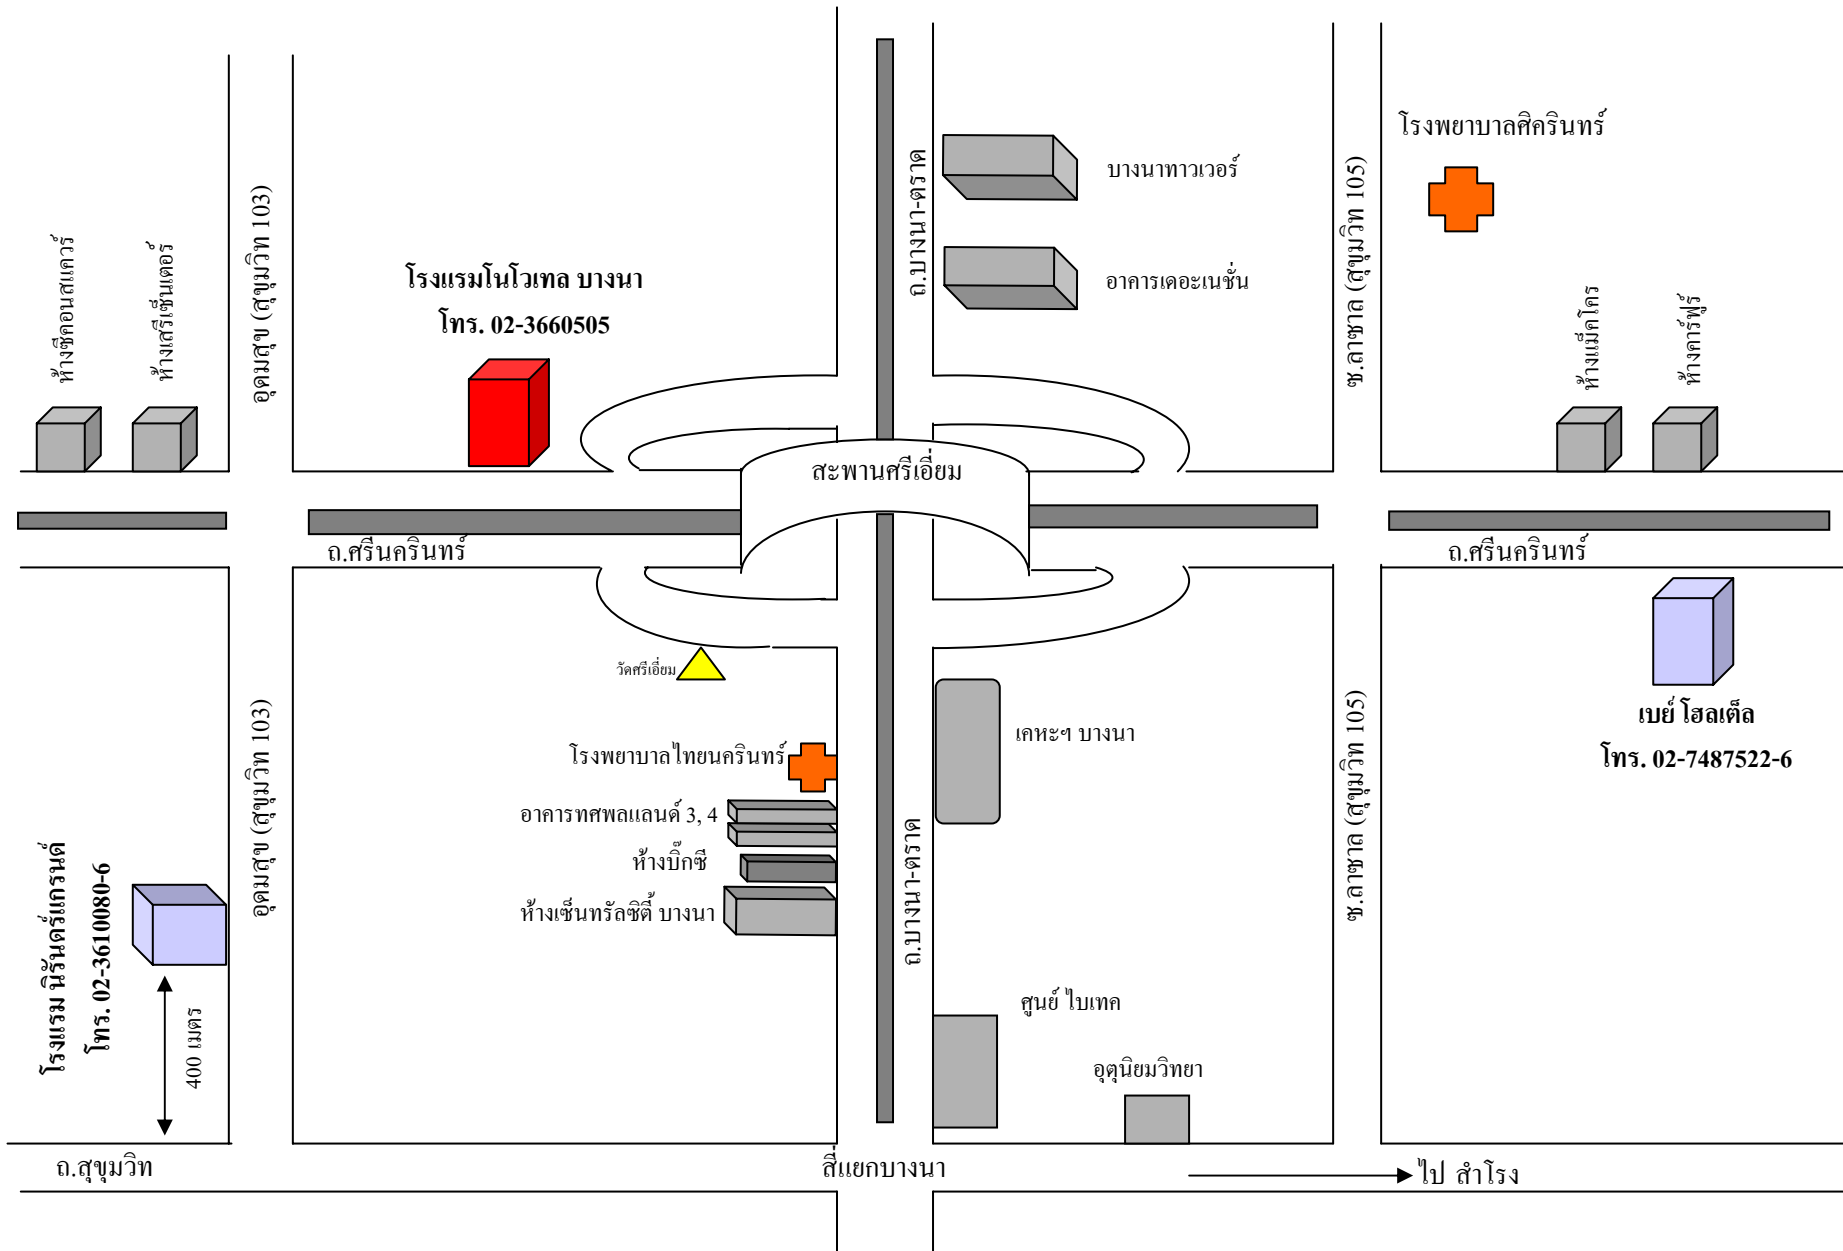

แผนที่ ของโรงแรมโนโวเทล - บางนา

ห้างซีคอนสแควร์
ห้างเสรีเซ็นเตอร์

อุดมสุข (สุขุมวิท 103)

โรงแรมโนโวเทล บางนา
โทร. 02-3660505

อ.บางนา-ตราด
บางนาทาวเวอร์
อาคารเดอะเนชั่น

ช.ลาซาล (สุขุมวิท 105)

โรงพยาบาลศิริรินทร์

ห้างแม็คโคร
ห้างคาร์ฟูร์

ถ.ศรีนครินทร์

สะพานศรีเอี่ยม

ถ.ศรีนครินทร์

วัดศรีเอี่ยม

โรงพยาบาลไทยนครินทร์

อาคารทศพลแลนด์ 3, 4
ห้างบิ๊กซี
ห้างเซ็นทรัลซิตี้ บางนา

อ.บางนา-ตราด
เคหะฯ บางนา
ศูนย์ไบเทค
อุดุนิยมวิทยา

ช.ลาซาล (สุขุมวิท 105)

เบย์ โฮเทล
โทร. 02-7487522-6

โรงแรม นีรันตร์แกรนด์
โทร. 02-3610080-6
400 เมตร

อุดมสุข (สุขุมวิท 103)

ถ.สุขุมวิท

สี่แยกบางนา

ไป สำโรง

ข้อมูลของโรงแรมโนโวเทล และ โรงแรมที่อยู่ใกล้